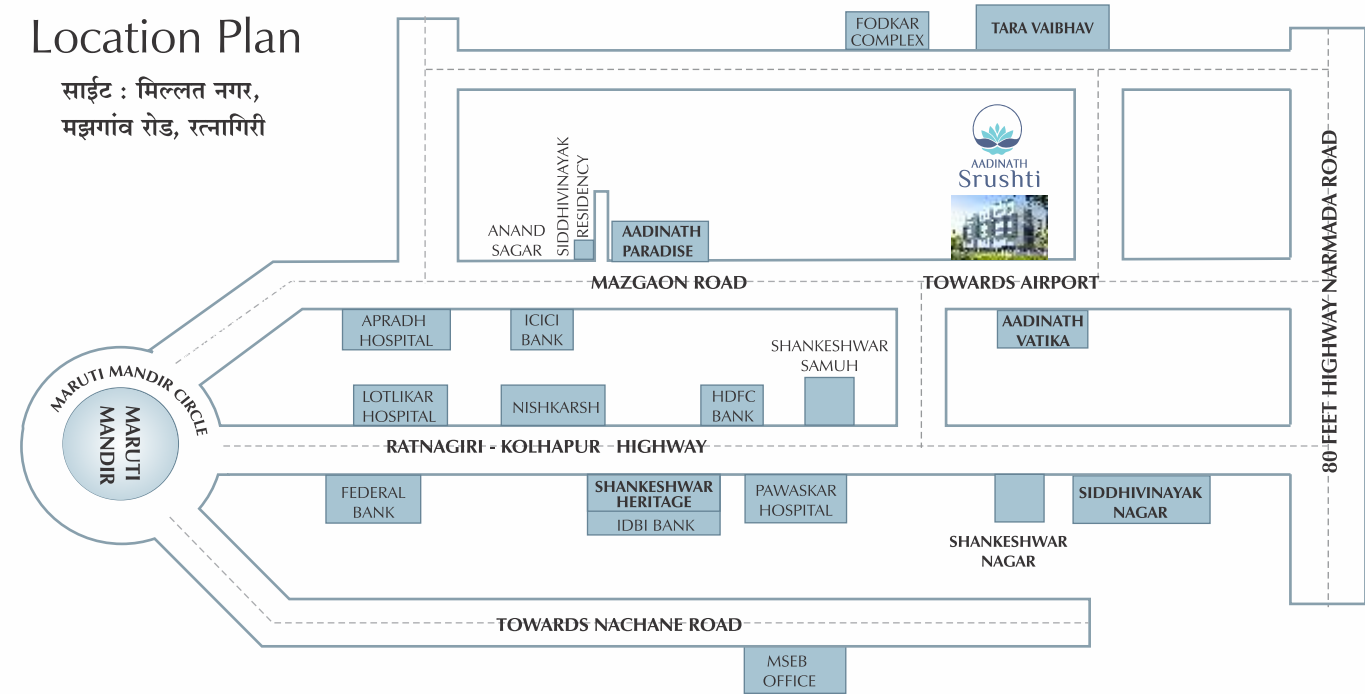

मिल्लत नगर, मझगांव रोड, रत्नागिरी

AADINATH
Srushti

A PROJECT BY AADINATH DEVELOPERS

Location Plan

साईट : मिल्लत नगर,
मझगांव रोड, रत्नागिरी

afin : 9422016373

ARIHANT
G R O U P

ARIHANT VASTU NIRMAN PVT. LTD.